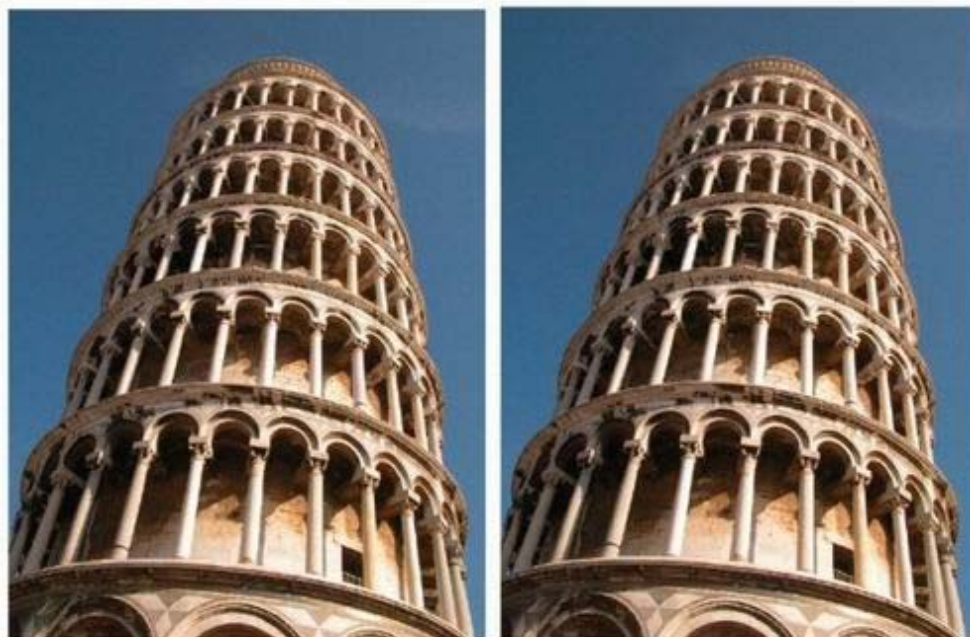

THE WORLD IS FULL
OF INTEEEERESTING
STUFF!!

POP*POP

Interesting News from All Over the World.
An Experimental Blog by 100shiki.com owner.

WE LOVE NEWS!
AND YOU?

« [こ、これは・・・またしてもドバイに驚くべき建築物が?! \(デス・スター風\) | メイン | マトリックスを彷彿とさせる『僕の彼女が怒った理由』](#) »

あなたはわかる？「錯覚コンテスト2007」の最優秀作品とは？

May 23, 2007 7:23 PM written by 100SHIKI Apprentice II

まだ5月ですが「Best Visual Illusion of the Year」の結果が発表されたようです。

最優秀作品は下にご紹介するピサの斜塔の写真。

一見何のことやら？と思いますが、なんとこの二つの塔はまったく同じ写真。それにもかかわらず右の塔が傾いて見えてしまいます。

これは人間の視覚システムがこれらの二枚の写真をあたかも一つの写真であるかのように思いこんでしまうかららしいです(二つの塔がたっていて、左側の視点に合わせると右側は傾くはずだ、という思い込み)。

なお、このコンテストでは他にも“優秀作品”が発表されていますね。よろしければどうぞ。

» [Best Visual Illusion Contest](#)

Info: [驚きの写真](#) | [固定リンク](#) | [コメント \(2\)](#) | [トラックバック \(1\)](#) | ↑