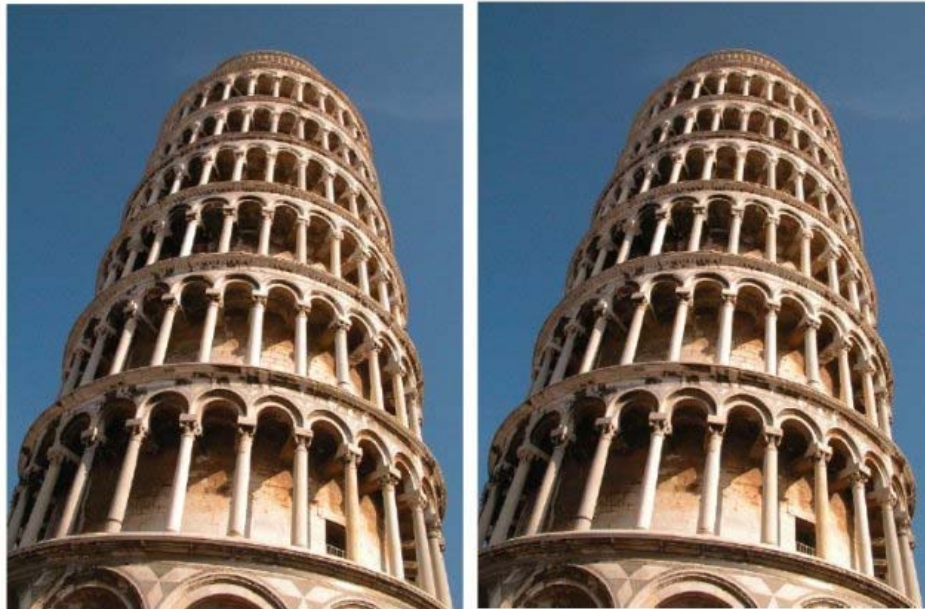

戲永智

« Halo: la guerra arriva su... | Home | Il Maglo? O' che programm... »

戲

Lunedì, 25 Giugno 2007, Ore 22:48

Torre Di Pisa

Questa immagine ha vinto pochi giorni fa il premio per la migliore illusione ottica dell'anno, sapete dirmi perchè e soprattutto come vi sembra? 🤔

la torre di destra pare avere un grado di pendenza nettamente maggiore rispetto a quella di sinistra?
cosa ovviamente errata...
però, appunto, pare...

utente anonimo

28 Giugno 2007 - 02:16

mhmh sicuramente è una semplice foto fatta con un'altra angolazione...originale ma se ha cosa del genere ha vinto il premio chissà le altre allora --'

Danius

#4

29 Giugno 2007 - 11:35

nn è l'occhio umano a fare il resto perchè effettivamente una foto da quella angolatura, messa in quella posizione, è effettivamente pendente. Come originalità gli do ragione....ma dire che sia il primo premio per illusioni ottiche....mah :P